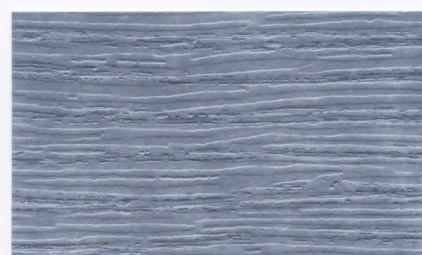

Данные образцы цветов представляют цвет при двухслойном нанесении. Окончательный цвет покрытия может отличаться от образцов в зависимости от типа, шероховатости и пористости поверхности древесины. Образцы цветов настолько близки к реальным, насколько это возможно технически.

T3031

T3036

T3041

T3032

T3037

T3042

T3033

T3038