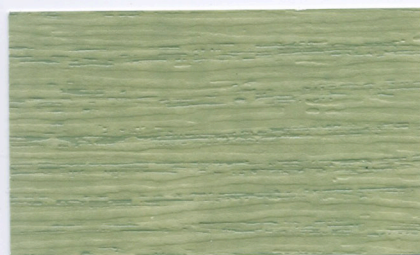

Tämän kartan värimallit näyttävät värin kahteen kertaan siveltyinä. Lopullinen väri saattaa kuitenkin erota värimallien sävystä maalattavan puun karkeuden, laadun ja huokoisuuden vaikutuksesta. Värimallit ovat niin lähellä todellisia värejä kuin teknisesti mahdollista.

SE

Kulörproverna i denna karta visar kulör efter två strykningar. Den slutliga kulören kan dock avvika betydligt från kulörproverna, beroende på ytans grovhet, kvalitet och porositet. Färgmallarna är så nära de verkliga färgerna som det tekniskt sett är möjligt.

T3028

T3019

T3024

T3029

T3020

T3025

T3030

This colour card's samples show colours after two coatings. The final shade can vary from samples due to coarseness, quality or porosity of wooden surface. Colour samples are as close as technically possible to the actual colours.